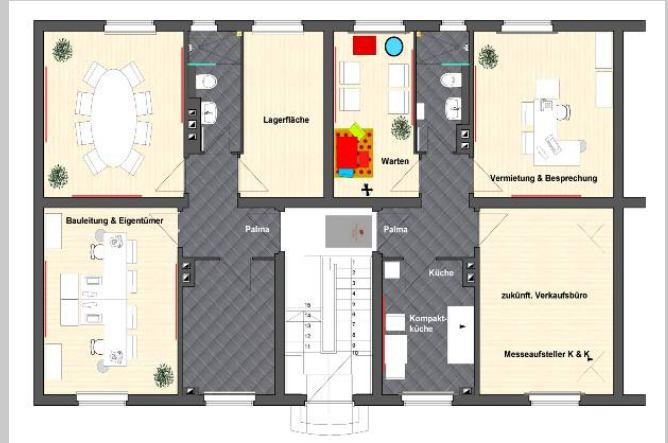

Bauherr/ Investor:

VIVACON AG

Info:

www.gartenstadt-thiede.de

Job :

Standortanalyse, Projekt - Status Quo, Projektidee,
Projektpositionierung, Produktkonzeption, Marktbearbeitungsplan,
Konzeption + Einrichtung von 2 Musterwohnungen, Konzeption + Einrichtung des Verwalterbüros