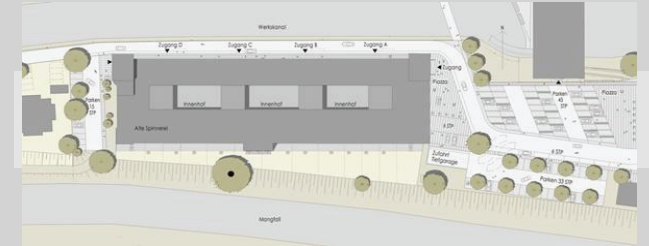

Standortentwicklung

Standortstudie
Projektkonzeption und -entwicklung
Vermietung

42 hochwertige, teils exklusive Loftwohnungen mit besonderer Ausstrahlung

Wohnungsflächen ca.70 – 180 qm

Job Standortstudie, Projektkonzeption und – entwicklung, Vermietung

Info www.quest-immobilien.de

Die Alte Spinnerei – Hasslerstraße, 83059 Kolbermoor

CENTACON.COM